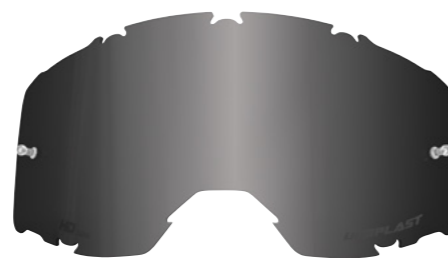

CODE GO13502
Lente specchiata silver per occhiali wise
Silver mirror lens for wise goggle